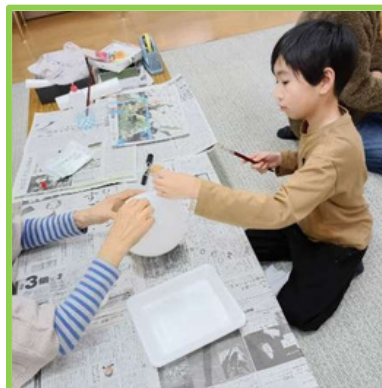

特定非営利活動法人 津別町手をつなぐ育成会
放課後デイサービス

すきっぴ

12月号

NO, 110

2025年12月18日発行
☎ 77-3030
080-1974-1008
tubetuiku@docomo.ne.jp

今年も残す所あとわずかとなりました。寒い時期なので、窓や部屋を閉め切ってしまうがちになりますが、窓や部屋を閉め切っていると空気が汚れて、どことなく倦怠感が出たり、風邪などのウイルスが増えたりもしてしまいます。ぜひご家庭でも閉め切りっぱなしにならないように、換気などを注意して年末年始を健やかに過ごしましょう。

工作
～ランプシェード作り～