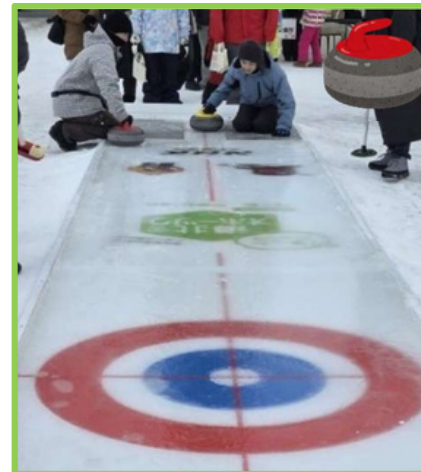

毎日ようす

バレンタイン
ケーキ作り♡

お知らせ

- ・一名様よりお菓子のご寄付を頂きました。ありがとうございます。
- ・悪天候時や道路状況が悪い時には送迎の時間が前後する事があります。また状況によっては送迎のご協力をお願いする事もあると思いますがご理解とご協力をお願いいたします。

すきっぷへの連絡は、☎ 0152-77-3030

携帯電話080-1974-1008

メール tubetuiku@docomo.ne.jpへお願いします。

夕方5時以降は留守番電話にメッセージを、お急ぎの方は携帯電話に連絡をお願いいたします。