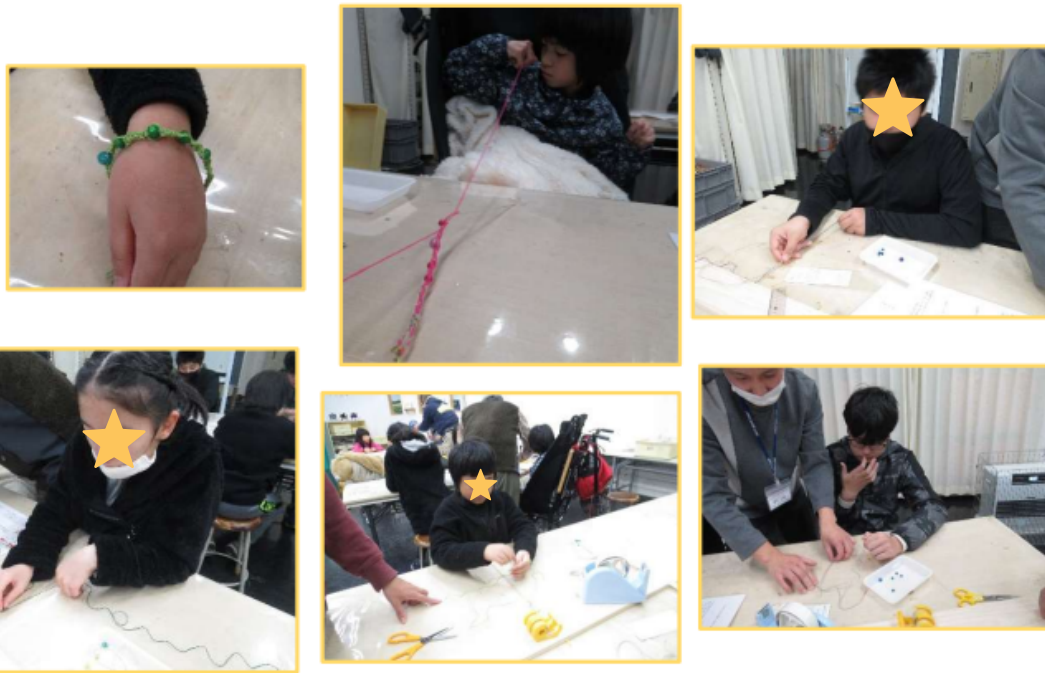

勤労感謝の日

毎日の様子

お知らせ

- 12/30～1/4まで年末年始休業とさせていただきます。
- 1名様より玩具のご寄付を頂きました。ありがとうございます。
- 学校がお休みの日には、天候により予定外で外遊びになる事も考えられますのでスノーウェア、着替えの準備をお願い致します。

すきっぴへの連絡は、☎ 0152-77-3030

携帯電話080-1974-1008

メール tubetuiku@docomo.ne.jp へお願いします。