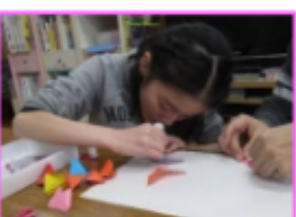

すきっぷ

3月号

NO. 89

2024年3月19日発行
☎ 77-3030
080-1974-1008
tubetuiku@docomo.ne.jp

無事に今年度の最終月を迎える事が出来ました。卒業や進級を控える子どもたちの1年の成長を振り返ると、色々な場面が思い出され、さまざまな感情が沸き上がってきます。一日一日を大切に、子どもたちと過ごして参ります。

可愛い雛飾りがたくさん出来ました♪